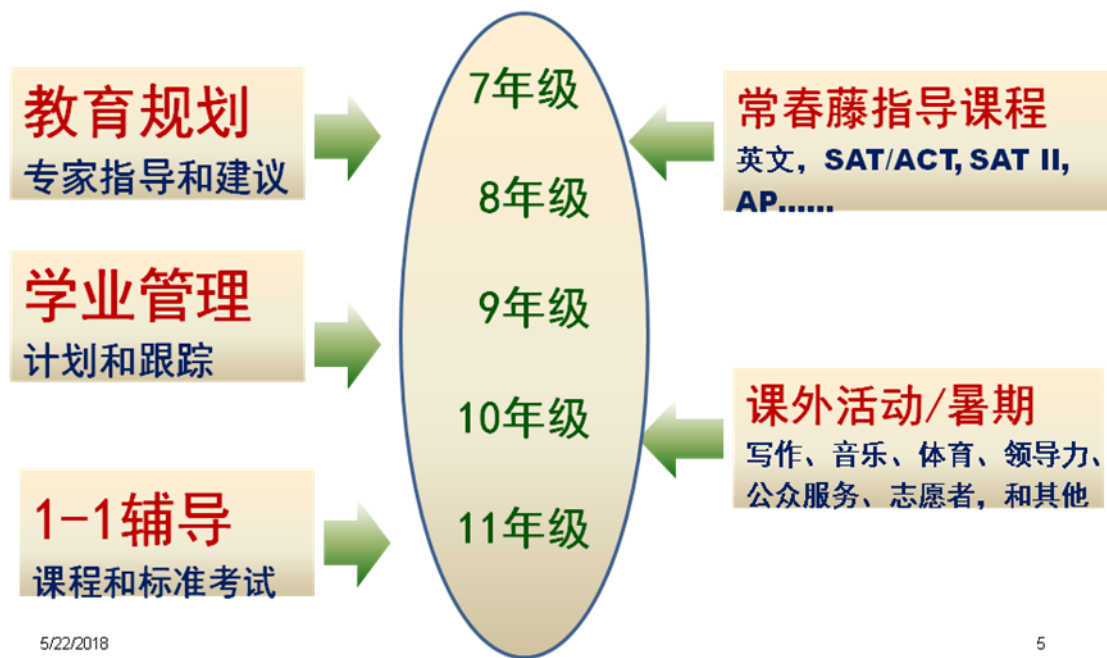

The Ivy Advisor 常春藤指导
2018 年及近六年录取榜单

学校	The Ivy Advisor 2018 录取	The Ivy Advisor 2012-17 录取
哈佛大学 Harvard University	4	24
耶鲁大学 Yale University	3	19
普林斯顿大学 Princeton University	2	17
斯坦福大学 Stanford University	4	18
麻省理工 MIT	2	32
哥伦比亚大学 Columbia University	3	37
芝加哥大学 University of Chicago	4	32
宾夕法尼亚大学 UPenn	5	48
杜克大学 Duke University	3	22
约翰·霍普金斯 Johns Hopkins	8	42
达特茅斯学院 Dartmouth College	2	16
加州理工 Cal Tech.	2	11
西北大学 Northwestern University	6	40
布朗大学 Brown University	5	33
康奈尔大学 Cornell University	11	46
加州大学伯克利分校 UC-Berkeley	18	129
加州大学洛杉矶 UC - LA	16	132

常春藤指导@江宇应教授坚持人文教育理念，全面帮助每个学生进入名校的多个步骤：

- 宏观和微观教育咨询
- 进入精英名校的路线计划
- 英文阅读/写作提高
- SAT/ACT, SAT 2, AP 等标准考试准备
- 大学申请辅导
- 私立高中申请辅导
- 暑期项目申请

7-11年级学生辅导计划

联系常春藤指导江宇应教授

电话: 408-982-3425

Email: Dr.IvyAdvisor2@Gmail.Com,